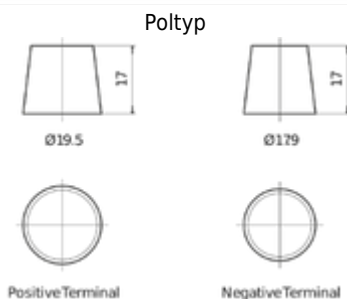

Produktübersicht

Batterien für Autos

AGM EK950

Type	EK950
EAN/GTIN	3661024035743
Spannung	12 V
Kapazität	95 Ah
Kaltstartwert	850 A
Länge	353 mm
Breite	175 mm
Höhe	190 mm
Kastengröße	L05
Schaltung	ETN 0
Poltyp	EN taper post
Bodenleiste	B13
Gewicht (Änderungen vorbehalten)	25.90 kg