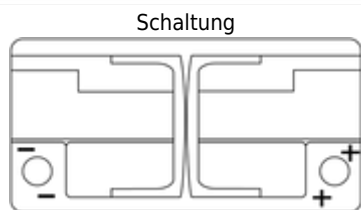

Produktübersicht

Batterien für Autos

AGM EK950

Type	EK950
EAN/GTIN	3661024035743
Spannung	12 V
Kapazität	95 Ah
Kaltstartwert	850 A
Länge	353 mm
Breite	175 mm
Höhe	190 mm
Kastengröße	L05
Schaltung	ETN 0
Poltyp	EN taper post
Bodenleiste	B13
Gewicht (Änderungen vorbehalten)	25.90 kg