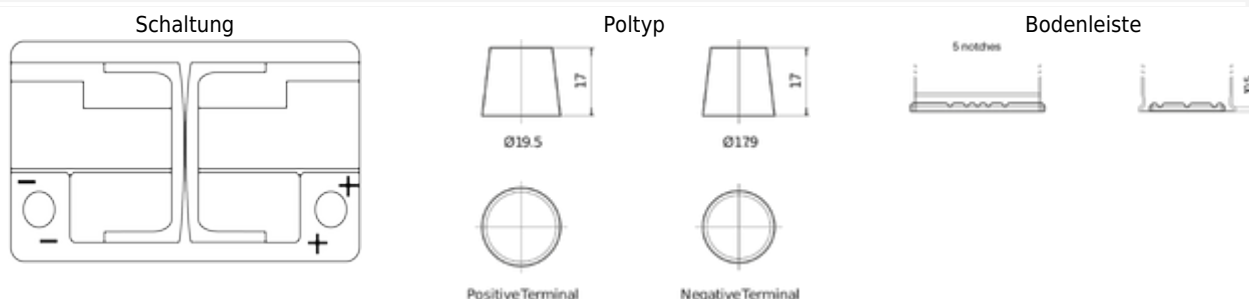

Produktübersicht

Batterien für Autos

AGM EK700

Type	EK700
EAN/GTIN	3661024035712
Spannung	12 V
Kapazität	72 Ah
Kaltstartwert	760 A
Länge	278 mm
Breite	175 mm
Höhe	190 mm
Kastengröße	L03
Schaltung	ETN 0
Poltyp	EN taper post
Bodenleiste	B13
Gewicht (Änderungen vorbehalten)	20.60 kg